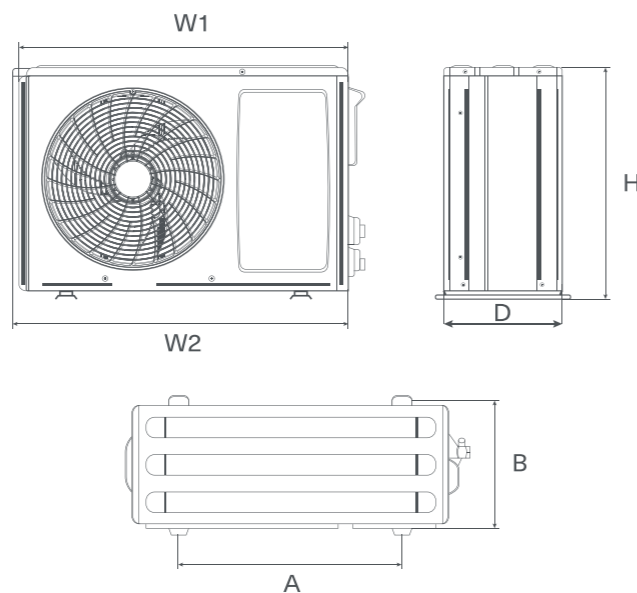

ВНУТРЕННИЕ БЛОКИ

Модель	Габариты, мм		
	A	B	C
SAS07Z4-AI	792	292	201
SAS09Z4-AI	792	292	201
SAS12Z4-AI	792	292	201
SAS18Z4-AI	940	316	224
SAS24Z4-AI	1132	330	232

НАРУЖНЫЕ БЛОКИ

Модель	Габариты, мм					
	W1	W2	H	D	A	B
SAU07Z4-AI SAU09Z4-AI	649	719	450	232	480	253
SAU12Z4-AI	705	780	530	279	480	283
SAU18Z4-AI	785	867	548	281	545	315
SAU24Z4-AI	890	965	695	319	630	350