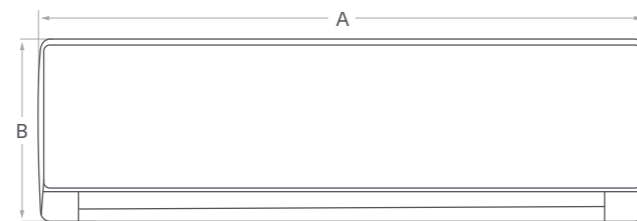

ВНУТРЕННИЕ БЛОКИ

Модель	Габариты, мм		
	A	B	C
SAS07Z4-AI	792	292	201
SAS09Z4-AI	792	292	201
SAS12Z4-AI	792	292	201
SAS18Z4-AI	940	316	224
SAS24Z4-AI	1132	330	232

НАРУЖНЫЕ БЛОКИ

Модель	Габариты, мм					
	W1	W2	H	D	A	B
SAU07Z4-AI SAU09Z4-AI	649	719	450	232	480	253
SAU12Z4-AI	705	780	530	279	480	283
SAU18Z4-AI	785	867	548	281	545	315
SAU24Z4-AI	890	965	695	319	630	350