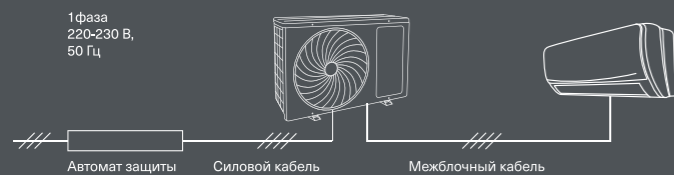

SAS07Z4-AI, SAS09Z4-AI, SAS12Z4-AI, SAS18Z4-AI, SAS24Z4-AI